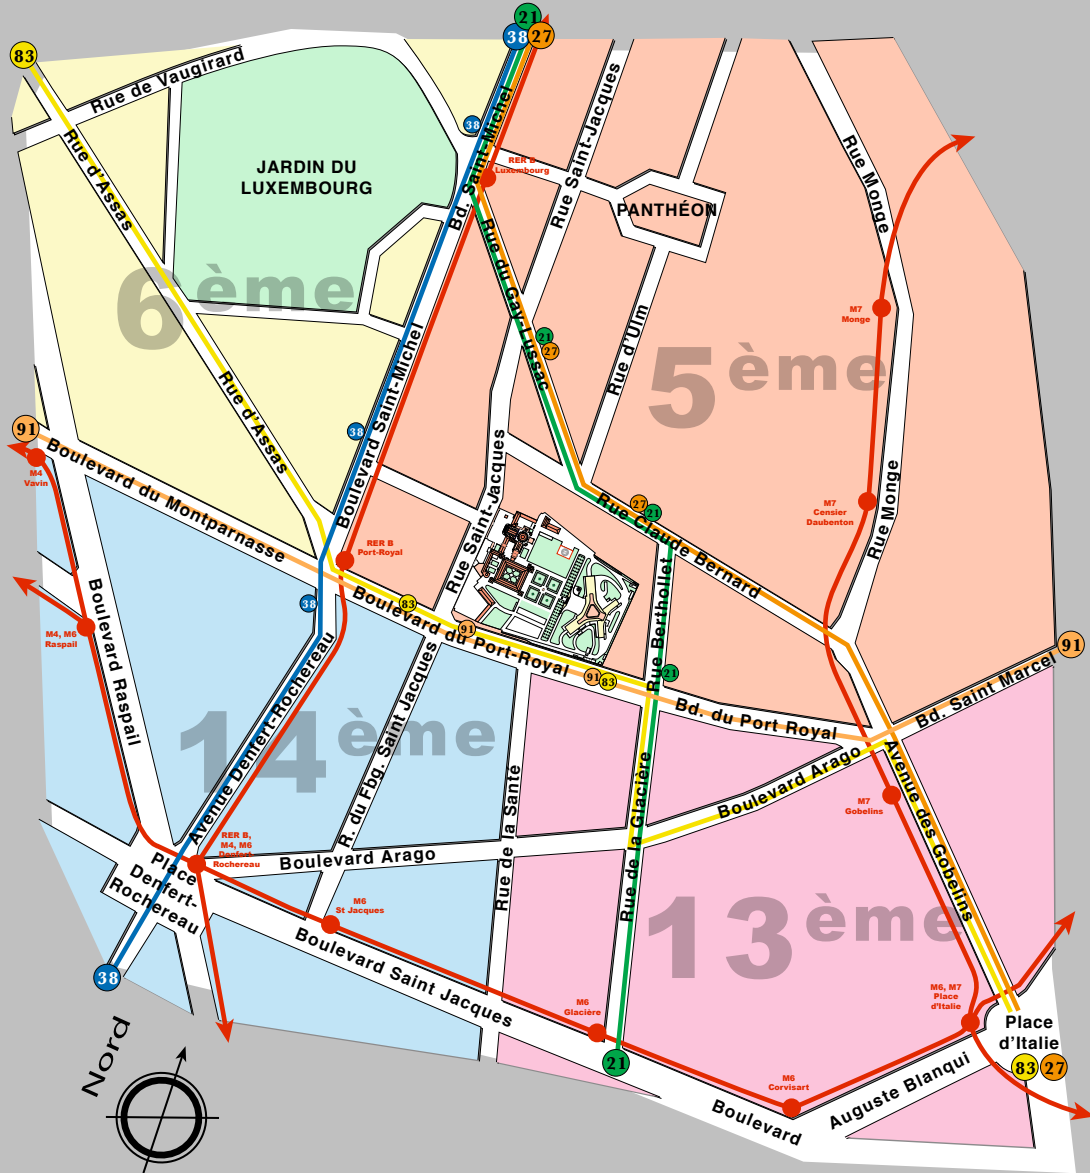

École du Val-de-Grâce

■ Ecole du Val-de-Grâce

1 place Alphonse Laveran 75230 Paris cedex 05 - Tél. 01 40 51 47 07 - Fax : 01 40 51 47 74